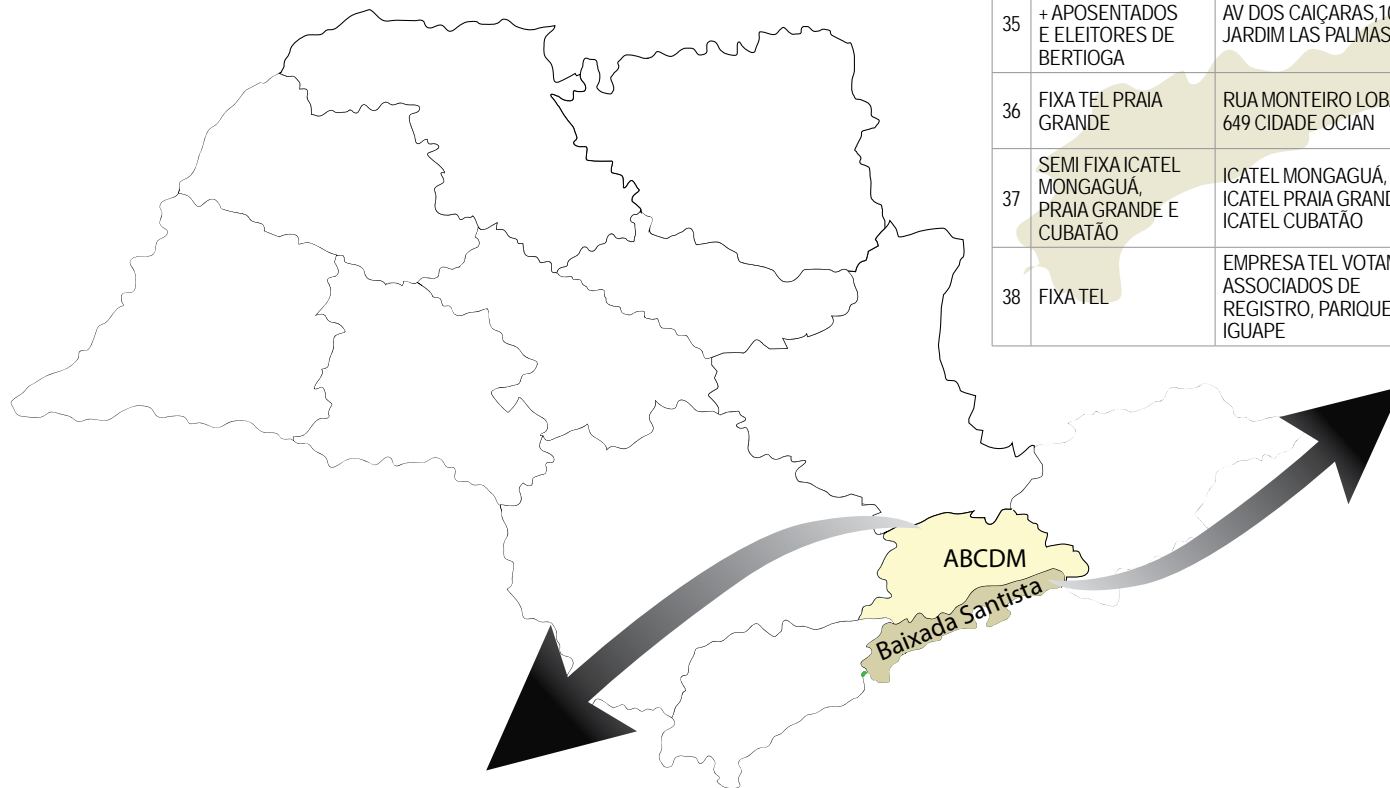

U	TIPO/LOCAL	ENDEREÇOS	DIAS/HORARIOS	VOTANTES
34	FIXA TEL SANTOS	AV WASHINGTON LUIS 223 - ENCRUZILHADA RUA XAVIER DE TOLEDO,46-C.GRANDE	DIAS 09, 10 E 11/10 DAS 7H00 ÀS 12H00 DIAS 09, 10 E 11/10 DAS 13H00 ÀS 17H00	150 VOTOS
35	FIXA TEL GUARUJA + APOSENTADOS E ELEITORES DE BERTIOGA	AV DOS CAIÇARAS,1085 JARDIM LAS PALMAS	TODOS OS DIAS DAS 7H00 À 12H00 E A TARDE PERCORRE DGS	164 VOTOS
36	FIXA TEL PRAIA GRANDE	RUA MONTEIRO LOBATO, 649 CIDADE OCIAN	TODOS OS DIAS DAS 7H00 ÀS 12H00 E A TARDE PERCORRE DGS	462 VOTOS
37	SEMI FIXA ICATEL MONGAGUÁ, PRAIA GRANDE E CUBATÃO	ICATEL MONGAGUÁ, ICATEL PRAIA GRANDE ICATEL CUBATÃO	PG AV DO TRABALHADOR, 3440 VILA SONIA PG	99 VOTOS
38	FIXA TEL	EMPRESA TEL VOTAM ASSOCIADOS DE REGISTRO, PARIQUERA E IGUAPE	DIAS 9, 10 E 11/10 DAS 7H00 ÀS 12H00 AV DAS AZALEAS, 25 JD PAULISTA/REGISTRO	65 VOTOS

39	ATENTO FIXA SBC ELEITORES DE A À D	ATENTO SBC AV WALLACE SIMONSEN,13 NOVA PETROPOLIS	DIAS 9, 10 E 11/10 DAS 8H00 ÀS 17H00	TOTAL ATENTO 2200
40	ATENTO FIXA SBC ELEITORES DE E À H	ATENTO SBC AV WALLACE SIMONSEN,13 NOVA PETROPOLIS	DIAS 9, 10 E 11/10 DAS 8H00 ÀS 17H00	
41	ATENTO FIXA SBC ELEITORES DE I À L	ATENTO SBC AV WALLACE SIMONSEN,13 NOVA PETROPOLIS	DIAS 9, 10 E 11/10 DAS 8H00 ÀS 17H00	
42	ATENTO FIXA SBC ELEITORES DE M À P	ATENTO SBC AV WALLACE SIMONSEN,13 NOVA PETROPOLIS	DIAS 9, 10 E 11/10 DAS 8H00 ÀS 17H00	
43	ATENTO FIXA SBC ELEITORES DE Q À Z	ATENTO SBC	DIAS 9, 10 E 11/10 DAS 8H00 ÀS 17H00	
44	ATENTO FIXA STO ANDRÉ ELEITORES DE A À J	AV D. PEDRO I,1530 VILA PIRES	DIAS 9, 10 E 11/10 DAS 8H00 ÀS 17H00	414 VOTOS
45	ATENTO FIXA STO ANDRÉ ELEITORES DE M À Z	AV D. PEDRO I,1530 VILA PIRES	DIAS 9, 10 E 11/10 DAS 8H00 ÀS 17H00	
46	SEMI FIXA ICOMON LIDER/ICOMON/VIVO TELEFONICA EGS DOMINION/DARUMA SENATE	AV ABERNESIA, 718 CAMPESTRE - STO ANDRÉ RUA TAMANDARÉ, 79 CENTRO - STO ANDRE RUA PERNAMBUCO, 280 SCS CENTRO	DIA 9/10 DAS 7H00 ÀS 13H00 DIA 10/10 DAS 7H00 ÀS 17H00 DIA 11/10 DAS 8H00 ÀS 12H00	123 VOTOS 40 VOTOS
47	MOGI DAS CRUZES FIXA	ICOMON, COMFICA, DARUMA/APOSENT.	DIAS 9 E 10 DAS 7H00 ÀS 17H00 RUA SCHWARTZMANN, 405 BRAS CUBAS MOGI DAS CRUZES	151 VOTOS
48	FIXA SCS	CASAS BAHIA CALL CENTER ELEITORES DE A À H RUA SERAFIM CONSTANTINO, 100 CENTRO	DIAS 9, 10 E 11/10 (O DIA TODO)	971 VOTOS
49	FIXA SCS	CASAS BAHIA CALL CENTER ELEITORES DE I À L RUA SERAFIM CONSTANTINO, 100 CENTRO	DIAS 9, 10 E 11/10 (O DIA TODO)	
50	FIXA SCS	CASAS BAHIA CALL CENTER ELEITORES DE M À Z RUA SERAFIM CONSTANTINO, 100 CENTRO	DIAS 9, 10 E 11/10 (O DIA TODO)	
51 A 51 B	FIXA TELEFONICA	TELEFONICA STO ANDRE ATENTO II SBC	DIAS 9/10 DAS 8H00 ÀS 17H00 AV PORTUGAL, 375 DIA 10/10 DAS 8H00 ÀS 17H00 RUA BRASILIO MACHADO, 355 FERRAZOPOLIS	96 VOTOS 51 VOTOS
52	SEMI FIXA T GESTIONA ICOMON E DARUMA	T GESTIONA ICOMOM, DARUMA E DGS	DIA 9/10 DAS 8H00 ÀS 17H00 AV PAPA JOAO XXIII, 2900 PERCORRE PONTOS DE ENCONTRO	50 VOTOS

Compareça, vote, sua presença é fundamental