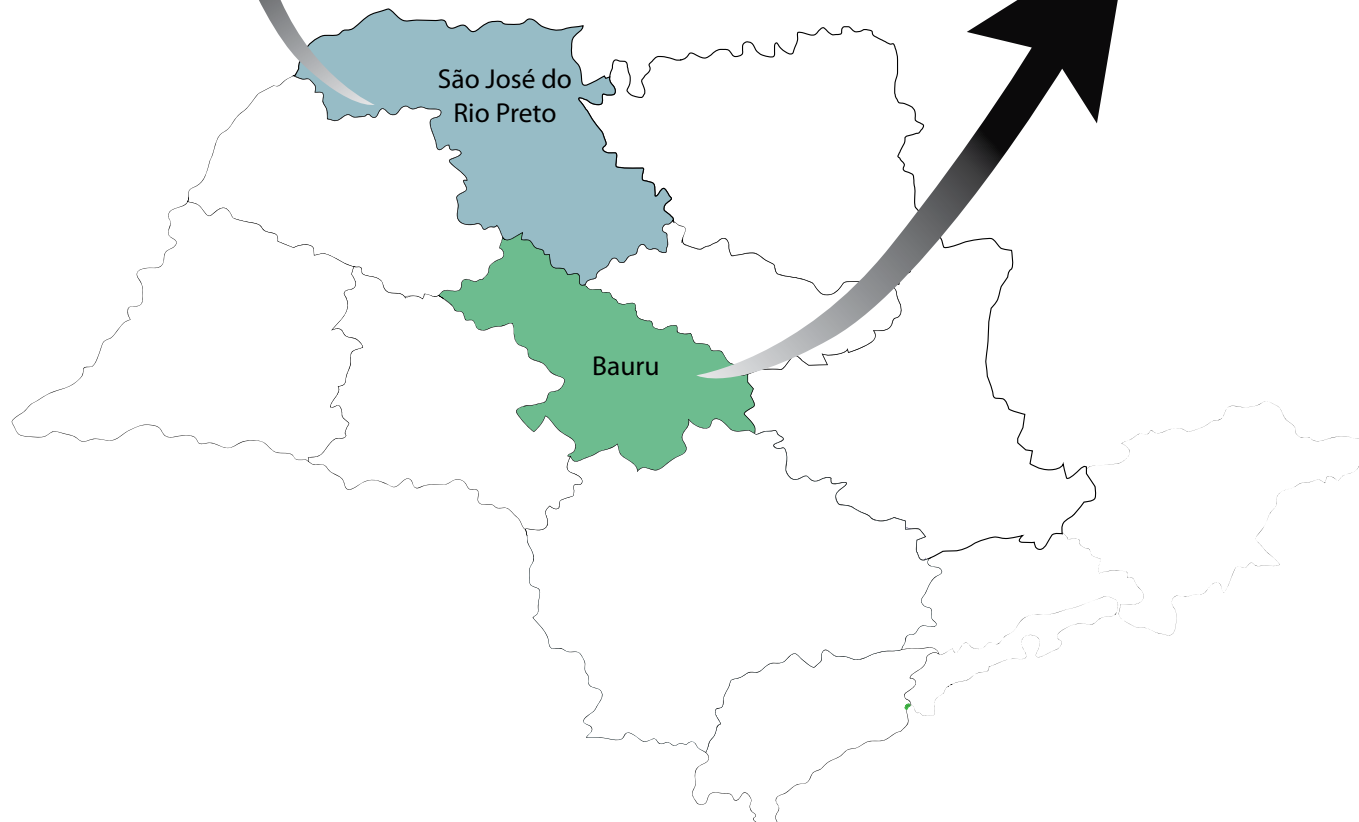

U	TIPO/LOCAL	ENDEREÇOS	DIAS/HORARIOS	VOTANTES
14	FIXA TEL BAURU	R. APARECIDA 5-55	DIAS 09 E 10/10 DIA TODO	359 VOTOS
15	ITINERANTE BAURU TEL/ TELEFONICA/ALU/ TELEFONICA E T GESTIONA TEL LINS	RUA ARAUJO LEITE,19-70 RUA IVO MARCELINO,1-15 RUA 7 DE SETEMBRO	DIA 09/10 DAS 7H30 ÀS 12H00 DIA 10/10 DAS 8H00 ÀS 12H00 DIA 11/10 DAS 07H00 ÀS 10h00	85 VOTOS
16	SEMI FIXA MARILIA E OURINHOS ATIVOS E APOSENTADOS	EMPRESA TEL AV SAUDADE 1325 TELEFONICA RUA JOSE DE ANCHIETA, 398 EMPRESA TEL OURINHOS E T GESTIONA	DIA 09/10 DAS 07H00 ÀS 11H00 DAS 13H00 ÀS 17H00 DIA 10/10 DAS 7H00 ÀS 11H DIA 10/10 DAS 13H00 ÀS 17H	169 VOTOS
17	ITINERANTE PRESIDENTE PRUDENTE	TEL - RUA JOSE CLARO 849 TELEFONICA E APOSENTADOS RUA RUI BARBOSA,	DIA 09/10 DAS 7H00 ÀS 11H00	191 VOTOS
18	ITINERANTE JAU E BOTUCATU/ E ELEITORES DE AVARÉ	JAU TELEFONICA ATIVOS E APOSENTADOS, RUA AMARAL GURGEL, 416 TELEFONICA, BOTUCATU RUA JOAO PASSOS,553	DIA 09/10 DAS 8H00 ÀS 17H00 DIA 10/10 DAS 8H00 ÀS 17H00	150 VOTOS

Compareça, vote, sua presença é fundamental