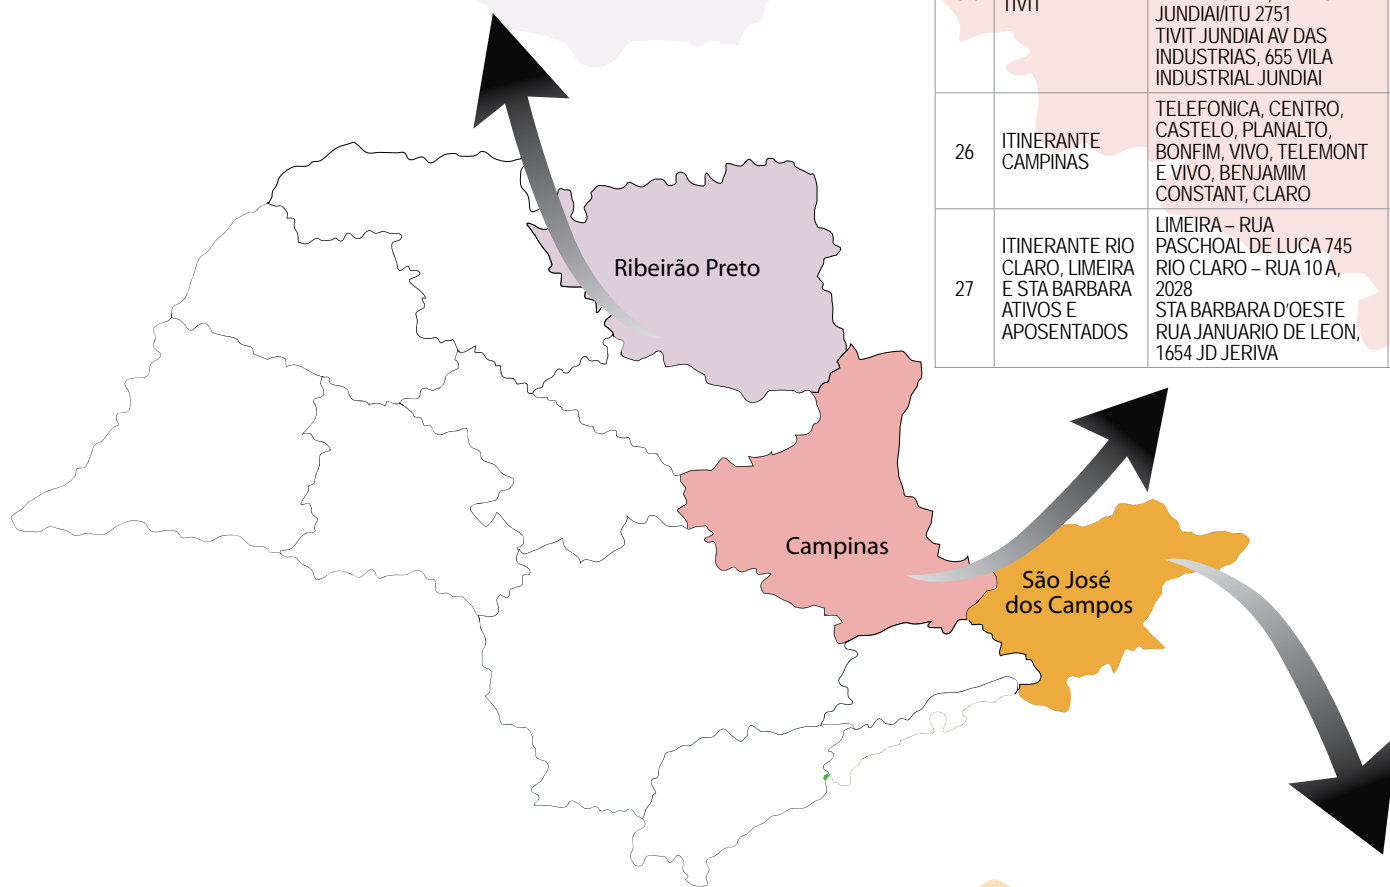

U	TIPO/LOCAL	ENDEREÇOS	DIAS/HORARIOS	VOTANTES
22	FIXA ATENTO	RUA BARONESA GERALDO DE RESENDE, 252	DIAS 09 E 10 DAS 08H00 ÀS 17H00	277 VOTOS
23	FIXA TELEMONT	AV DR EDUARDO PEREIRA DE ALMEIDA, 47 REAL PARQUE	DIAS 09 E 10 DAS 07H00 ÀS 14H00	341 VOTOS
24	ITINERANTE ALGAR/CONTAX	ALGAR - RUA GUIDO DE CAMARGO PENTEADO SOBRINHO, 3685 - CONTAX - RUA ROMUALDO ANDREAZZI, 600	DIA 09/10 - DAS 08H00 ÀS 17H00 DIA 10/10 DAS 8H00 ÀS 17H00	84 VOTOS
25 A E 25 C	ITINERANTE PIRACICABA, SOROCABA E JUNDIAI TEL E TIVIT	TEL - RUA JOSE DO PATROCINIO, 205 JD BRASIL TEL SOROCABA RUA COM. PEREIRA INACIO, 1147 ITU - AV DAS ARARAS 485 JD PARAISO TEL JUNDIAI AV MARGINAL, TREVO DE JUNDIAI/ITU 2751 TIVIT JUNDIAI AV DAS INDUSTRIAS, 655 VILA INDUSTRIAL JUNDIAI	DIA 09/10 DAS 7H00 ÀS 13H00 DIA 10/10 DAS 07H00 ÀS 10H00 DIA 11/10 DAS 7H00 ÀS 11H00 DIA 10/10 DAS 7H00 ÀS 11H00 DIA 11/10 DAS 8H00 ÀS 12H00 ÀS 14H30	183 VOTOS 110 VOTOS 41 VOTOS 28 VOTOS
26	ITINERANTE CAMPINAS	TELEFONICA, CENTRO, CASTELO, PLANALTO, BONFIM, VIVO, TELEMONT E VIVO, BENJAMIM CONSTANT, CLARO	DIA 09/10 DAS 8H00 ÀS 17H00 DIA 10/10 DAS 8H00 ÀS 17H00 DIA 11/10 DAS 8H00 ÀS 12H00	186 VOTOS
27	ITINERANTE RIO CLARO, LIMEIRA E STA BARBARA ATIVOS E APOSENTADOS	LIMEIRA - RUA PASCHOAL DE LUCA 745 RIO CLARO - RUA 10 A, 2028 STA BARBARA D'OESTE RUA JANUARIO DE LEON, 1654 JD JERIVA	DIA 09/10 DAS 7H00 ÀS 12H00 DIA 10/10 DAS 7H00 ÀS 12H00 DIA 11/10 DAS 7H00 ÀS 12H00	75 VOTOS

U	TIPO/LOCAL	ENDEREÇOS	DIAS/HORARIOS	VOTANTES
28	FIXA TELEFONICA ATIVOS E APOSENTADOS	RUA HUMAITÁ, 315 CENTRO	DIA 9/10 DAS 8H00 ÀS 17H00	30 VOTOS
29	SEMI FIXA TIVIT E ATENTO	TIVIT ROD. PRES. DUTRA SN PREDIO 21-1 PV ATENTO AV ANDROMEDA, 227 JD SATELITE	DIA 9/10 DAS 8H00 ÀS 17H00 DIA 10/10 DAS 8H00 ÀS 17H00	90 VOTOS
30	ITINERANTE REDE	ABILITY S.J DOS CAMPOS AV DR JOAO BATISTA DE S SOARES, 355 JD ANHEMBI DARUMA ABILITY JACAREI AV DR JOAQUIM MIGUEL SIQUEIRA, 166 CENTRO	DIA 9/10 DAS 7H00 ÀS 11H00 DAS 13H00 ÀS 17H00 VISITA A DGS DIA 10/10 DAS 7H00 ÀS 11H00 REPASSE EM DGS DIA 11/10 DAS 7H00 ÀS 12H00	37 VOTOS 14 VOTOS 25 VOTOS
31	ITINERANTE TAUBATÉ E CAMPOS DO JORDÃO	ABILITY TAUBATÉ	DIA 9/10 DAS 7H00 ÀS 11H00 AV BANDEIRANTES, 6580 VILA INDEPENDENCIA DIA 10/10 DAS 7H00 ÀS 11H00 CAMPOS DO JORDÃO RUA DIOGO JOSE DE CARVALHO, 190 VILA CAPIVARI	45 VOTOS
32	ITINERANTE GUARATINGUETÁ E CRUZEIRO	ABILITY GUARATINGUETÁ ABILITY CRUZEIRO	DIA 09/10 DAS 7H00 ÀS 11H00 - AV RUI BARBOSA, 556 STA RITA DIA 10/10 DAS 7H00 ÀS 10H00 RUA FRANCISCO NOVAIS, 150 CENTRO PERIODO DA TARDE, PERCORRE DGS	25 VOTOS
33	ITINERANTE CARAGUÁ E UBATUBA	ABILITY CARAGUÁ COLONIA DE FÉRIAS CARAGUA II ABILITY UBATUBA BOIÇUCANGA RUA ANTONIO LEDO DOS SANTOS, 89	DIA 09/10 DAS 7H00 ÀS 10H00 - AV MINISTRO DILSON FUNARO, 693 JD BRITANIA DAS 13H00 ÀS 17H00 DIA 10/10 DAS 7H00 ÀS 11H00 POSTO IPIRANGA RUA MADAME CURIE 66 PEREQUE AÇU E PERCORRE DGS DIA 11/10 DAS 7H00 ÀS 10H00	30 VOTOS

Vote na eleição do Sintetel nos dias 9, 10 e 11 de outubro